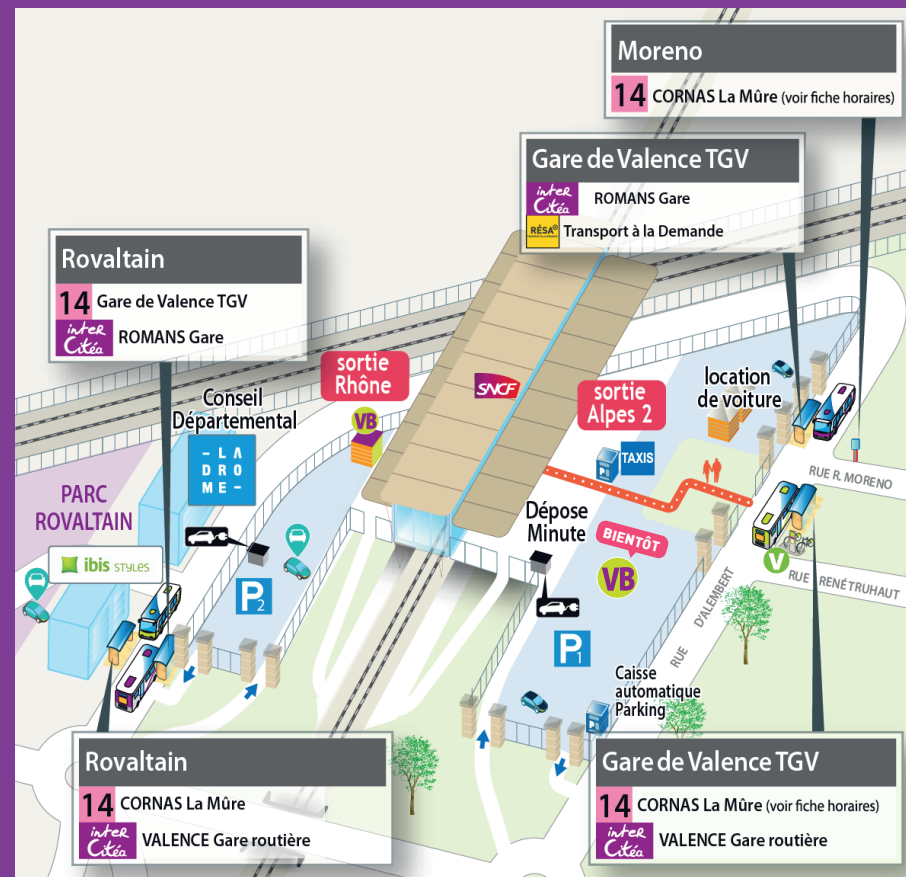

Citiz à Valence, au parc d'activités Rovaltain ou à Romans-sur-Isère...

Ne pas jeter sur la voie publique

# PLAN DE SITUATION

**inter Citéa** VALENCE Gare Routière ↔ ROMANS Gare

**14** CORNAS La Mûre ↔ ST-MARCEL Mathias / Gare de Valence TGV

**RÉSA®** SERVICE RÉSA+  
Service de Transport à la Demande.  
Réservez votre trajet en ligne.  
Plus d'infos sur [vrd-mobilites.fr](http://vrd-mobilites.fr)

**V** Libélo - Vélos en libre-service

**VB** Vélobox - Consignes à vélo

**Citiz** - Service d'autopartage

**P+R** Aire de covoiturage

**P+R** Parking Relais

## Votre ligne de bus préférentielle **inter Citéa**