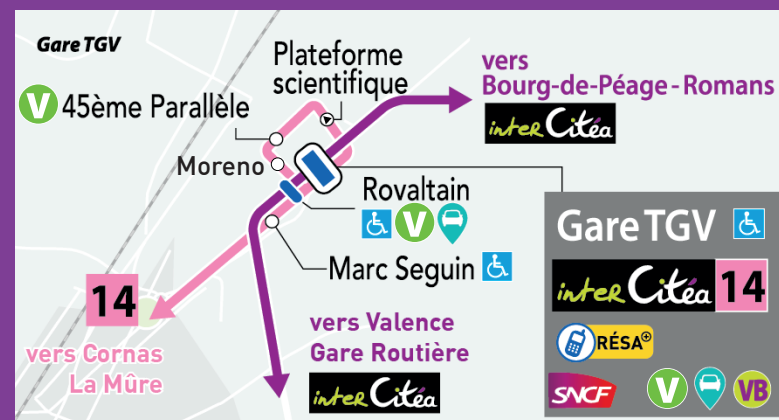

PLAN DE SITUATION

inter Citéa VALENCE Gare Routière ↔ ROMANS Gare

14 CORNAS La Mûre ↔ ST-MARCEL Mathias / Gare de Valence TGV

RÉSA® SERVICE RÉSA+
Service de Transport à la Demande.
Réservez votre trajet en ligne.
Plus d'infos sur vrd-mobilites.fr

V Libélo - Vélos en libre-service

VB Vélobox - Consignes à vélo

Citiz - Service d'autopartage

P+R Aire de covoiturage

P+R Parking Relais

Votre ligne de bus préférentielle **inter Citéa**

VOS LIGNES

VOTRE AGENCE

11 Bis Boulevard d'Alsace
Pôle Bus

Du lundi au vendredi
de 7h à 18h30
Samedi et été* de 8h30
à 12h30 et de 13h30 à 18h

*Été : du lundi 12 juillet au vendredi 13 août 2021

Le site vrd-mobilites.fr

L'application
VRD Mobilités

La page
Facebook Bus Citéa

La centrale
d'appel 04 75 600 626

Pour tous
vos déplacements

**1 seul site,
1 seule appli**

vrd-mobilites.fr

**Application
VRD Mobilités**

disponible sur App store
ou Play store

**Boutique
en ligne**

Rechargez votre carte en 2 min.
et réglez en toute sécurité sur
vrd-mobilites.fr

**Horaires en
temps réel**

Pour connaître l'horaire
de passage du prochain bus,
scannez le QR code situé
à votre arrêt de bus

**Itinéraire
sur mesure**

Rendez-vous sur vrd-mobilites.fr
et visualisez votre trajet
et ses horaires

ABONNEMENTS CITÉA

**JEUNES
SALARIÉS
RÉDUITS*** 10 € par mois
ou 100 € à l'année

**TOUT
PUBLIC** 20 € par mois
ou 200 € à l'année

COMBINÉ CITÉA+TER

Pour voyager sur le réseau TER et
le réseau Citéa. Le tarif dépend du
trajet réalisé en TER

COMBINÉ CITÉA+LIBÉLO

Abonnement Libélo Libre-Service
gratuit pour les abonnés annuels Citéa