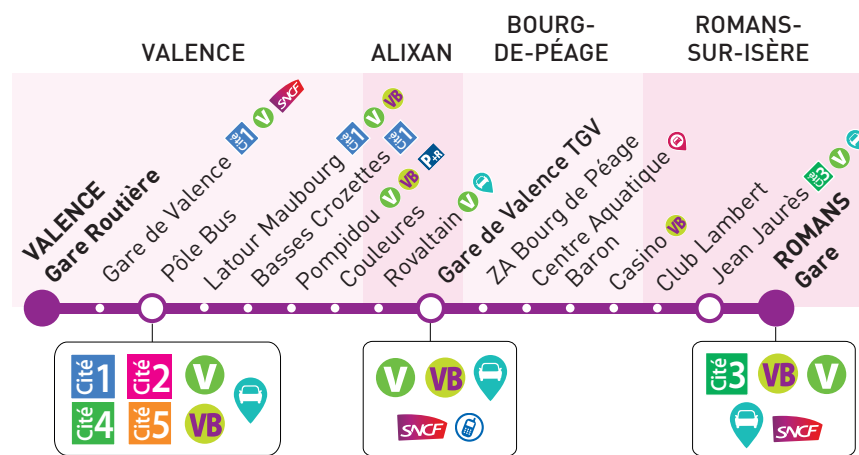

# PLAN DE SITUATION

**inter Citéa** VALENCE Gare Routière ↔ ROMANS Gare

**14** CORNAS La Mûre ↔ ST-MARCEL Mathias / Gare de Valence TGV

**RÉSA®** SERVICE RÉSA+  
Service de Transport à la Demande.  
Réservez votre trajet en ligne.  
Plus d'infos sur [vrd-mobilites.fr](http://vrd-mobilites.fr)

**V** Libélo - Vélos en libre-service

**VB** Vélobox - Consignes à vélo

**Citiz** - Service d'autopartage

**P+R** Aire de covoiturage

**P+R** Parking Relais

## Votre ligne de bus préférentielle **inter Citéa**