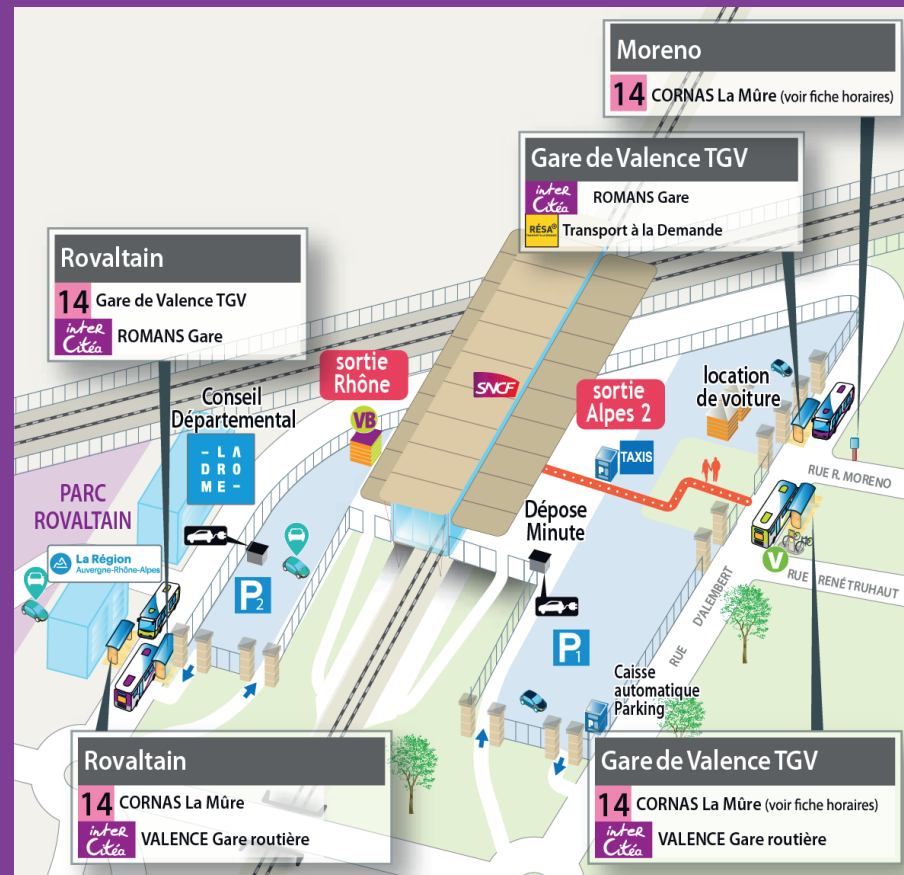

VÉLO

LE SAVIEZ-VOUS !

Une carte des itinéraires cyclables du territoire est disponible gratuitement sur simple demande.

+ DÉCOUVREZ LE VÉLO EN LIBRE-SERVICE

300 vélos
dont 95 à assistance électrique

44 vélostations réparties sur Valence, Bourg-lès-Valence, Alixan, Guilhaud-Granges, Portes-lès-Valence, Saint-Péray, Romans-sur-Isère et Bourg-de-Péage

inter Citea VALENCE Gare Routière <-> ROMANS Gare

14 CORNAS La Mûre <-> ST-MARCEL Mathias / Gare de Valence TGV

RÉSA SERVICE RÉSA+
Service de Transport à la Demande.
Réservez votre trajet en ligne.
Plus d'infos sur vrd-mobilites.fr

- V** Libélo - Vélos en libre-service
- VB** Vélobox - Consignes à vélo
- Citiz** - Service d'autopartage
- Aire de covoiturage**
- P+R** Parking Relais

Votre ligne de bus préférentielle **inter Citea**