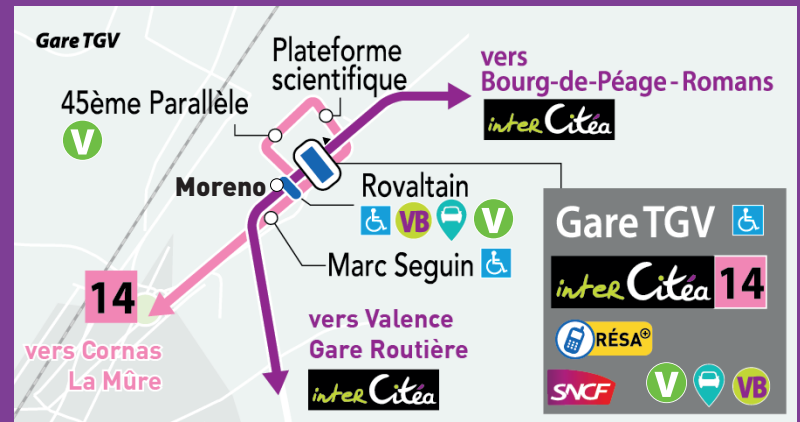

PLAN DE SITUATION

inter Citea VALENCE Gare Routière <-> ROMANS Gare

14 CORNAS La Mûre <-> ST-MARCEL Mathias / Gare de Valence TGV

RÉSA SERVICE RÉSA+
Service de Transport à la Demande.
Réservez votre trajet en ligne.
Plus d'infos sur vrd-mobilites.fr

- **V** Libélo - Vélos en libre-service
- **VB** Vélobox - Consignes à vélo
- **Citiz** - Service d'autopartage
- **Aire de covoiturage**
- **P+R** Parking Relais

Votre ligne de bus préférentielle **inter Citea**

VOS LIGNES

AGENCE MOBILITÉS

11 Bis Boulevard d'Alsace
Pôle Bus

Du lundi au vendredi
de 7h à 18h30
Samedi et été* de 8h30
à 12h30 et de 13h30 à 18h

*Été : du lundi 11 juillet au vendredi 12 août 2022

Le site vrd-mobilites.fr

L'application
VRD Mobilités

La page
Facebook **f** Bus Citea

La centrale
d'appel 04 75 600 626

Pour tous
vos déplacements

1 seul site,
vrd-mobilites.fr

1 seule appli
VRD Mobilités
App Store ou Play Store

**Boutique
en ligne**
Rechargez votre carte en 2 min.
et réglez en toute sécurité sur
vrd-mobilites.fr

**Horaires en
temps réel**
Pour connaître l'horaire de
passage du prochain bus, consultez
simplement votre application ou
scannez le QR code à l'arrêt

Info Trafic
Sélectionnez vos lignes
favorites et soyez alerté en cas
de déviation ou d'incident

**Itinéraire
sur mesure**
Préparez votre trajet et
consultez les horaires de
toutes les lignes

Votre abonnement

8,33€
/mois*

* sur la base d'un abonnement annuel
JEUNES (- de 26 ans) SALARIÉS (avec prise en charge de l'employeur déduite)

mais aussi...

COMBINÉ CITÉA+TER
Pour voyager sur le réseau TER et Citea.
Le tarif dépend du trajet réalisé en TER

COMBINÉ CITÉA+LIBÉLO
Abonnement Libélo gratuit pour
les abonnés annuels Citea